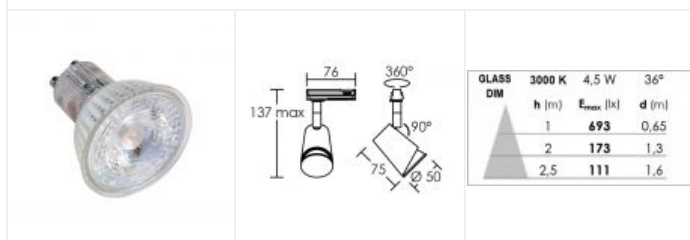

JUDY 029 GU10 LED 36° 4,6W 3000K noir

Spot pour rail 1 allumage 029, lampe LED GU10 dimmable
fournie

Code : 4160

56,50 €* Prix barème HT

**Produit pouvant être soumis à Eco-Participation*

Caractéristiques techniques

Utilisation	intérieure	Facteur de puissance	0,70
IP	IP20	Température de couleur	3000 K
IK	IK02	IRC / Ra	80 - 84
Classe	Classe 1 - isolation fonctionnelle avec borne de terre	Faisceau	36 °
Résistance au feu	650°C	Flux lumineux total	420 lm
Mode de montage	Sur rail - avec adaptateur 1 all (029)	Efficacité lumineuse	82 lm/W
Matières / Coloris n°1	corps polycarbonate (PC) noir 9005	Température d'utilisation	+10 °C / +35 °C
Orientation du produit	orientable et basculant - 360 ° - 90 °	Variation	OUI - variation par coupure de fin de phase
Nombre et type de source	6 LED SMD 3030 SEOUL - 1 lampe fournie	Durée de vie moyenne	25000 h
Douille / Culot	GU10	Nbre de on/off	40000
Puissance nominale / absorbée	1 x 4,6 W / 4,6 W	Poids net	126 gr
Tension / Fréquence / Intensité	220-240 V ; 50/60 Hz ; 26 mA	Compatible minuterie	OUI
Driver / Alimentation	Direct sur réseau sans alimentation	Compatible détection	OUI
LOR (Light Output Ratio)	100 %		