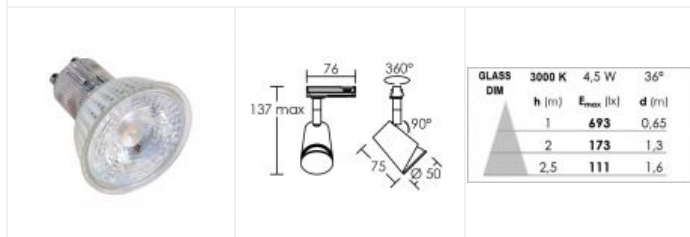

JUDY 029 GU10 LED 36° 4,6W 3000K noir

Spot pour rail 1 allumage 029, lampe LED GU10 dimmable fournie

Code : 4160

Caractéristiques techniques

Utilisation	intérieure
IP	IP20
IK	IK02
Classe	Classe 1 - isolation fonctionnelle avec borne de terre
Résistance au feu	650°C
Mode de montage	Sur rail - avec adaptateur 1 all (029)
Matières / Coloris n°1	corps polycarbonate (PC) noir 9005
Orientation du produit	orientable et basculant - 360° - 90°
Nombre et type de source	6 LED SMD 3030 SEOUL - 1 lampe fournie
Douille / Culot	GU10
Puissance nominale / absorbée	1 x 4,6 W / 4,6 W
Tension / Fréquence / Intensité	220-240 V ; 50/60 Hz ; 26 mA
Driver / Alimentation	Direct sur réseau sans alimentation
LOR (Light Output Ratio)	100 %

Facteur de puissance	0,70
Température de couleur	3000 K
IRC / Ra	80 - 84
Faisceau	36°
Flux lumineux total	420 lm
Efficacité lumineuse	82 lm/W
Température d'utilisation	+10 °C / +35 °C
Variation	OUI - variation par coupure de fin de phase
Durée de vie moyenne	25000 h
Nbre de on/off	40000
Poids net	126 gr
Compatible minuterie	OUI
Compatible détection	OUI