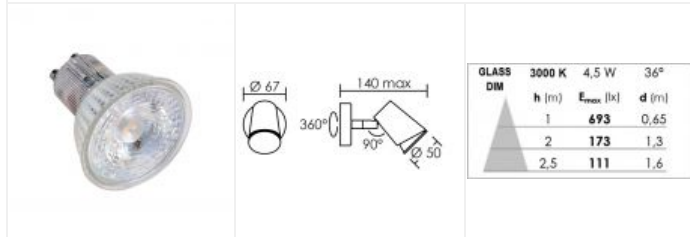

# JUDY 01 GU10 LED 36° 4,6W 3000K noir

Spot sur patère, lampe LED GU10 dimmable fournie  
Code : **4159**

## Caractéristiques techniques

<b>Utilisation</b>	intérieure	<b>Facteur de puissance</b>	0,70
<b>IP</b>	IP20	<b>Température de couleur</b>	3000 K
<b>IK</b>	IK02	<b>IRC / Ra</b>	80 - 84
<b>Classe</b>	Classe 2 - double isolation	<b>Faisceau</b>	36 °
<b>Résistance au feu</b>	650°C	<b>Flux lumineux total</b>	420 lm
<b>Mode de montage</b>	Mur - surface (patère)	<b>Efficacité lumineuse</b>	82 lm/W
<b>Matières / Coloris n°1</b>	corps polycarbonate (PC) noir 9005	<b>Température d'utilisation</b>	+10 °C / +35 °C
<b>Orientation du produit</b>	orientable et basculant - 360 ° - 90 °	<b>Variation</b>	OUI - variation par coupure de fin de phase
<b>Nombre et type de source</b>	6 LED SMD 3030 SEOUL - 1 lampe fournie	<b>Durée de vie moyenne</b>	25000 h
<b>Douille / Culot</b>	GU10	<b>Nbre de on/off</b>	40000
<b>Puissance nominale / absorbée</b>	1 x 4.6 W / 4.6 W	<b>Poids net</b>	170 gr
<b>Tension / Fréquence / Intensité</b>	220-240 V ; 50/60 Hz ; 26 mA	<b>Compatible minuterie</b>	OUI
<b>Driver / Alimentation</b>	Direct sur réseau sans alimentation	<b>Compatible détection</b>	OUI
<b>LOR (Light Output Ratio)</b>	100 %		