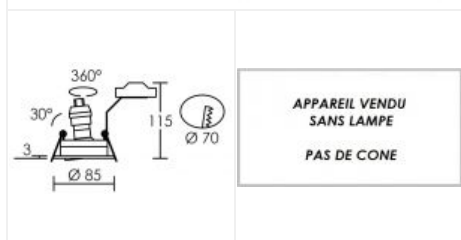

TIPO rond GU10 alu

Encastré basculant IP20, GU10, 230V direct et connexion sans outil, lampe non fournie

Code : **4145**

22,40 €* Prix barème HT

**Produit pouvant être soumis à Eco-Participation*

Caractéristiques techniques

Utilisation	intérieure
IP	IP20
IK	IK02
Classe	Classe 2 - double isolation
Résistance au feu	850°C
Mode de montage	Encastré - ne nécessite pas de boîte d'encastrement
Matières / Coloris n°1	corps aluminium gris métal (alu) brossé
Orientation du produit	orientable et basculant - 360 ° - 30 °

Nombre et type de source	Plusieurs types de sources possibles - 1 lampe non fournie
Douille / Culot	GU10
Puissance nominale / absorbée	1 x 50 W
Tension / Fréquence / Intensité	230 V ; 50/60 Hz
Driver / Alimentation	Direct sur réseau sans alimentation
Poids net	166.6 gr
Recommandations d'installation	Collerette clipsable. Connexion sans outil.