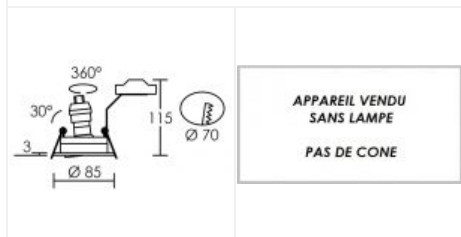

TIPO rond GU10 alu

Encastré basculant IP20, GU10, 230V direct et connexion sans outil, lampe non fournie

Code : **4145**

Caractéristiques techniques

Utilisation	intérieure
IP	IP20
IK	IK02
Classe	Classe 2 - double isolation
Résistance au feu	850°C
Mode de montage	Encastré - ne nécessite pas de boîte d'encastrement
Matières / Coloris n°1	corps aluminium gris métal (alu) brossé
Orientation du produit	orientable et basculant - 360 ° - 30 °

Nombre et type de source	Plusieurs types de sources possibles - 1 lampe non fournie
Douille / Culot	GU10
Puissance nominale / absorbée	1 x 50 W
Tension / Fréquence / Intensité	230 V ; 50/60 Hz
Driver / Alimentation	Direct sur réseau sans alimentation
Poids net	166.6 gr
Recommandations d'installation	Collerette clipsable. Connexion sans outil.