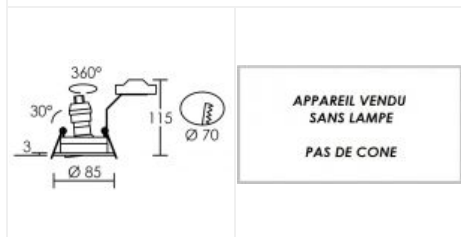

TIPO rond GU10 blanc

Encastré basculant IP20, GU10, 230V direct et connexion sans outil, lampe non fournie

Code : **4144**

22,40 €* Prix barème HT

**Produit pouvant être soumis à Eco-Participation*

Caractéristiques techniques

Utilisation	intérieure
IP	IP20
IK	IK02
Classe	Classe 2 - double isolation
Résistance au feu	850°C
Mode de montage	Encastré - ne nécessite pas de boîte d'encastrement
Matières / Coloris n°1	corps aluminium blanc
Orientation du produit	orientable et basculant - 360 ° - 30 °