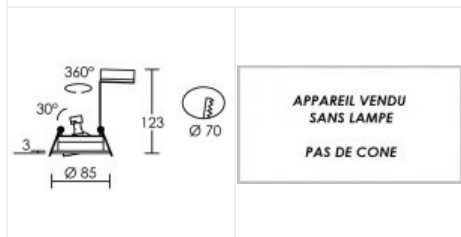

TIPO rond GU5,3 alu

Encastré basculant IP20, G5,3, driver et lampe non fourni
Code : **4132**

Caractéristiques techniques

Utilisation	intérieure
IP	IP20
IK	IK02
Classe	Classe 3 - tension inférieure à 50V (TBT)
Résistance au feu	850°C
Mode de montage	Encastré - ne nécessite pas de boîte d'encastrement
Matières / Coloris n°1	corps aluminium gris métal (alu) brossé
Orientation du produit	orientable et basculant - 360 ° - 30 °

Nombre et type de source	Plusieurs types de sources possibles - 1 lampe non fournie
Douille / Culot	G5,3
Puissance nominale / absorbée	1 x 50 W
Tension / Fréquence / Intensité	12 V
Driver / Alimentation	appareillage non fourni
Poids net	138 gr
Compatible détection	OUI
Recommandations d'installation	Collerette clipsable.