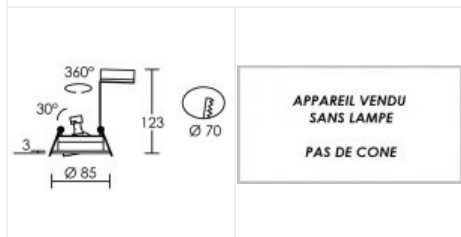

TIPO rond GU5,3 blanc

Encastré basculant IP20, G5,3, driver et lampe non fourni
Code : **4131**

Caractéristiques techniques

Utilisation	intérieure
IP	IP20
IK	IK02
Classe	Classe 3 - tension inférieure à 50V (TBT)
Résistance au feu	850°C
Mode de montage	Encastré - ne nécessite pas de boîte d'encastrement
Matières / Coloris n°1	corps aluminium blanc
Orientation du produit	orientable et basculant - 360 ° - 30 °

Nombre et type de source	Plusieurs types de sources possibles - 1 lampe non fournie
Douille / Culot	G5,3
Puissance nominale / absorbée	1 x 50 W
Tension / Fréquence / Intensité	12 V
Driver / Alimentation	appareillage non fourni
Poids net	135 gr
Compatible détection	OUI
Recommandations d'installation	Collerette clipsable.