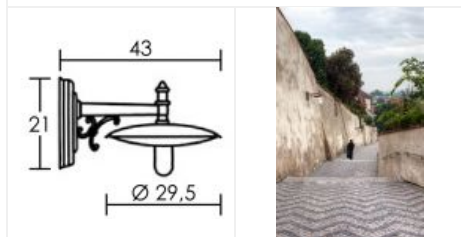

Applique TOSCANE E27 cuivré

Applique pour extérieur IP44 E27 750W max, lampe non fournie

Code : 4080

226,70 €* Prix barème HT

**Produit pouvant être soumis à Eco-Participation*

Caractéristiques techniques

Utilisation	extérieure
IP	IP44
IK	IK02
Classe	Classe 1 - isolation fonctionnelle avec borne de terre
Résistance au feu	850°C
Mode de montage	Mur - surface
Matières / Coloris n°1	corps aluminium cuivre / cuivré
Matières / Coloris n°2	verre de protection dépoli(e)
Orientation du produit	fixe
Nombre et type de source	Plusieurs types de sources possibles - 1 lampe non fournie

Douille / Culot	E27
Puissance nominale / absorbée	1 x 75 W
Tension / Fréquence / Intensité	230 V ; 50/60 Hz
Driver / Alimentation	Direct sur réseau sans alimentation
Facteur de puissance	dépend de la lampe utilisée
Température d'utilisation	-20 °C / +35 °C
Variation	dépend de la lampe utilisée
Poids net	1.74 kg
Applications spécifiques	<ul style="list-style-type: none"> ■ Balisage ■ Décoratif ■ Extérieur résidentiel
Autres commentaires	Sur commande : délai 5 semaines.