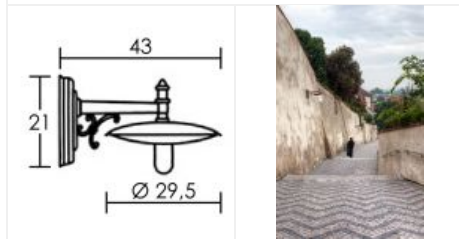

Applique TOSCANE E27 cuivré

Applique pour extérieur IP44 E27 750W max, lampe non fournie

Code : 4080

Caractéristiques techniques

Utilisation	extérieure	Douille / Culot	E27
IP	IP44	Puissance nominale / absorbée	1 x 75 W
IK	IK02	Tension / Fréquence / Intensité	230 V ; 50/60 Hz
Classe	Classe 1 - isolation fonctionnelle avec borne de terre	Driver / Alimentation	Direct sur réseau sans alimentation
Résistance au feu	850°C	Facteur de puissance	dépend de la lampe utilisée
Mode de montage	Mur - surface	Température d'utilisation	-20 °C / +35 °C
Matières / Coloris n°1	corps aluminium cuivre / cuivré	Variation	dépend de la lampe utilisée
Matières / Coloris n°2	verre de protection dépoli(e)	Poids net	1.74 kg
Orientation du produit	fixe	Applications spécifiques	<ul style="list-style-type: none"> ■ Balisage ■ Décoratif ■ Extérieur résidentiel
Nombre et type de source	Plusieurs types de sources possibles - 1 lampe non fournie	Autres commentaires	Sur commande : délai 5 semaines.