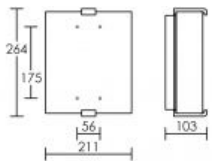

APPL. AURA EBENE E27 S/LPE

Code : 3973

53,80 €* Prix barême HT

**Produit pouvant être soumis à Eco-Participation*

APPAREIL VENDU
SANS LAMPE
PAS DE CONE

Caractéristiques techniques

Utilisation	intérieure
IP	IP20
IK	IK02
Classe	Classe 2 - double isolation
Résistance au feu	850°C
Mode de montage	Mur - surface
Matières / Coloris n°1	diffuseur / vasque verre opale
Matières / Coloris n°2	support : patère / barre / base acier et bois

Orientation du produit	fixe
Nombre et type de source	Plusieurs types de sources possibles - 1 lampe non fournie
Douille / Culot	E27
Puissance nominale / absorbée	1 x 60 W
Tension / Fréquence / Intensité	230 V ; 50/60 Hz
Driver / Alimentation	Direct sur réseau sans alimentation
Poids net	863 gr
Applications spécifiques	■ Décoratif