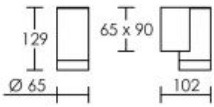

AXO GU10 5,2W 4000K

Code : 3147

41,50 €* Prix barème HT

**Produit pouvant être soumis à Eco-Participation*

Caractéristiques techniques

Utilisation	extérieure	Facteur de puissance	0,50
IP	IP54	Température de couleur	4000 K
IK	IK05	IRC / Ra	80 - 84 (SDCM < 6)
Classe	Classe 1 - isolation fonctionnelle avec borne de terre	Faisceau	36 °
Résistance au feu	650°C	Flux lumineux total	470 lm
Mode de montage	Mur - surface	Efficacité lumineuse	90 lm/W
Matières / Coloris n°1	corps aluminium anthracite	Température d'utilisation	-20 °C / +40 °C
Matières / Coloris n°2	diffuseur / vasque verre	Variation	NON
Orientation du produit	fixe	Durée de vie moyenne	15000 h
Nombre et type de source	LED - 1 lampe fournie	Nbre de on/off	30000
Douille / Culot	GU10	Poids net	581 gr
Puissance nominale / absorbée	1 x 5.2 W / 5.2 W	Compatible minuterie	OUI
Tension / Fréquence / Intensité	220-240 V ; 50/60 Hz ; 45 mA	Compatible détection	OUI
Driver / Alimentation	Direct sur réseau sans alimentation	Applications spécifiques	<ul style="list-style-type: none"> ■ Balisage ■ Décoratif ■ Eclairage de façade ■ Extérieur résidentiel
LOR (Light Output Ratio)	90 %		