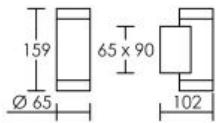

AXO GU10

2x5,2W 3000K

Code : 3136

53,00 €* Prix barème HT

**Produit pouvant être soumis à Eco-Participation*

3136	3000K	2x6W	2 x 36°
h (m)	E _{max} (lx)	d (m)	
1	824	0,65	
2	206	1,3	
3	92	1,9	

Caractéristiques techniques

Utilisation	extérieure	Facteur de puissance	0,50
IP	IP54	Température de couleur	3000 K
IK	IK05	IRC / Ra	80 - 84 (SDCM < 6)
Classe	Classe 1 - isolation fonctionnelle avec borne de terre	Faisceau	36 °
Résistance au feu	650°C	Flux lumineux total	900 lm
Mode de montage	Mur - surface	Efficacité lumineuse	87 lm/W
Matières / Coloris n°1	corps aluminium anthracite	Température d'utilisation	-20 °C / +40 °C
Matières / Coloris n°2	diffuseur / vasque verre	Variation	NON
Orientation du produit	fixe	Durée de vie moyenne	15000 h
Nombre et type de source	LED - 2 lampe fournie	Nbre de on/off	30000
Douille / Culot	GU10	Poids net	642 gr
Puissance nominale / absorbée	2 x 5.2 W / 10.4 W	Compatible minuterie	OUI
Tension / Fréquence / Intensité	220-240 V ; 50/60 Hz ; 45 mA	Compatible détection	OUI
Driver / Alimentation	Direct sur réseau sans alimentation		
LOR (Light Output Ratio)	90 %	Applications spécifiques	<ul style="list-style-type: none"> ■ Balisage ■ Décoratif ■ Eclairage de façade ■ Extérieur résidentiel