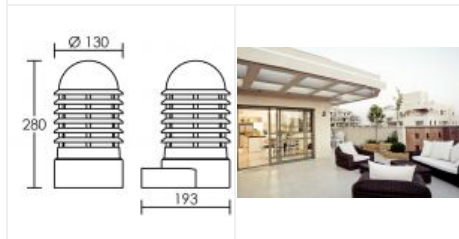

Applique CALEO 1 E27 graphite

Applique extérieure IP44 E27 75W max., lampe non fournie
Code : **3133**

Caractéristiques techniques

Utilisation	extérieure	Douille / Culot	E27
IP	IP44	Puissance nominale / absorbée	1 x 75 W / 75 W
IK	IK07	Tension / Fréquence / Intensité	230 V ; 50/60 Hz
Classe	Classe 1 - isolation fonctionnelle avec borne de terre	Driver / Alimentation	Direct sur réseau sans alimentation
Résistance au feu	850°C	LOR (Light Output Ratio)	17 %
Mode de montage	Mur - surface	Facteur de puissance	dépend de la lampe utilisée
Matières / Coloris n°1	corps aluminium graphite	Température d'utilisation	-20 °C / +35 °C
Matières / Coloris n°2	diffuseur / vasque polycarbonate (PC)	Variation	dépend de la lampe utilisée
Orientation du produit	fixe	Poids net	2145.5 gr
Nombre et type de source	Plusieurs types de sources possibles - 1 lampe non fournie	Applications spécifiques	<ul style="list-style-type: none"> ■ Balisage ■ Extérieur résidentiel

Accessoires à commander séparément

Code	Libellé	Photo
0739	Connecteur linéaire 3 pôles IP68 (RL3)	
0743	Connecteur linéaire 2 pôles IP68 (RL2)	