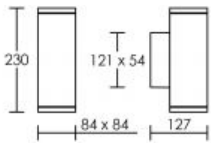

S-AXO 20-C GRIS ALU GU10 2X35W

Code : **3114**

APPAREIL VENDU
SANS LAMPE
PAS DE CONE

Caractéristiques techniques

Utilisation	intérieure / extérieure
IP	IP65
IK	IK10
Classe	Classe 1 - isolation fonctionnelle avec borne de terre
Résistance au feu	850°C
Mode de montage	Mur - surface
Matières / Coloris n°1	corps aluminium gris métal (alu) extrudé
Matières / Coloris n°2	verre de protection
Orientation du produit	fixe

Nombre et type de source	Plusieurs types de sources possibles - 2 lampe non fournie
Douille / Culot	GU10
Puissance nominale / absorbée	2 x 35 W
Tension / Fréquence / Intensité	230 V ; 50/60 Hz
Driver / Alimentation	Direct sur réseau sans alimentation
Facteur de puissance	dépend de la lampe utilisée
Poids net	1.41 kg
Autres commentaires	Eclairage direct / indirect.