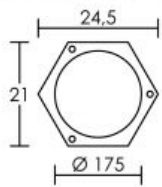

APPL. LAMPARO CUIVRE/NOIR

Code : 3083

194,20 €* Prix barème HT

*Produit pouvant être soumis à Eco-Participation

Dimensions de la base

Caractéristiques techniques

Utilisation	extérieure	Puissance nominale / absorbée	1 x 100 W
IP	IP44	Tension / Fréquence / Intensité	230 V ; 50/60 Hz
IK	IK07	Driver / Alimentation	Direct sur réseau sans alimentation
Classe	Classe 1 - isolation fonctionnelle avec borne de terre	Facteur de puissance	dépend de la lampe utilisée
Résistance au feu	850°C	Température d'utilisation	-20 °C / +35 °C
Mode de montage	Mur - surface	Variation	OUI
Matières / Coloris n°1	corps aluminium noir 9005 mat	Poids net	1117 gr
Matières / Coloris n°2	diffuseur / vasque polycarbonate (PC)	Compatible minuterie	OUI
Orientation du produit	fixe	Compatible détection	OUI
Nombre et type de source	Plusieurs types de sources possibles - 1 lampe non fournie	Applications spécifiques	■ Décoratif
Douille / Culot	E27		