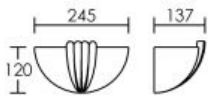

# DOMINO S2 E27

Applique décorative IP20, en plâtre, E27, lampe non fournie  
Code : **3029**

**147,00 €\*** Prix barème HT

*\*Produit pouvant être soumis à Eco-Participation*

APPAREIL VENDU  
SANS LAMPE  
PAS DE CONE

## Caractéristiques techniques

<b>Utilisation</b>	intérieure
<b>IP</b>	IP20
<b>IK</b>	IK02
<b>Classe</b>	Classe 2 - double isolation
<b>Résistance au feu</b>	850°C
<b>Mode de montage</b>	Mur - surface
<b>Matières / Coloris n°1</b>	corps plâtre blanc
<b>Orientation du produit</b>	fixe