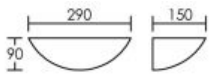

DOMINO S6 E27

Applique décorative IP20, en plâtre, E27, lampe non fournie
Code : 3004

118,70 €* Prix barème HT

**Produit pouvant être soumis à Eco-Participation*

APPAREIL VENDU
SANS LAMPE
PAS DE CONE

Caractéristiques techniques

Utilisation	intérieure
IP	IP20
IK	IK02
Classe	Classe 2 - double isolation
Résistance au feu	850°C
Mode de montage	Mur - surface
Matières / Coloris n°1	corps plâtre blanc
Orientation du produit	fixe

Nombre et type de source	Plusieurs types de sources possibles - 1 lampe non fournie
Douille / Culot	E27
Puissance nominale / absorbée	1 x 77 W
Tension / Fréquence / Intensité	230 V ; 50/60 Hz
Driver / Alimentation	Direct sur réseau sans alimentation
Facteur de puissance	dépend de la lampe utilisée
Poids net	1320 gr
Applications spécifiques	■ Décoratif