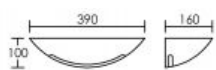

DOMINO S5-E E27

Applique décorative IP20, en plâtre, E27, lampe non fournie
Code : **3003**

APPAREIL VENDU
SANS LAMPE
PAS DE CONE

Made in
FRANCE