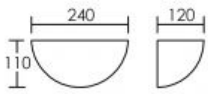

DOMINO S7-P E27

Applique décorative IP20, en plâtre, E27, lampe non fournie
Code : **3000**

APPAREIL VENDU
SANS LAMPE
PAS DE CONE

Caractéristiques techniques

Utilisation	intérieure
IP	IP20
IK	IK02
Classe	Classe 2 - double isolation
Résistance au feu	850°C
Mode de montage	Mur - surface
Matières / Coloris n°1	corps plâtre blanc
Orientation du produit	fixe

Nombre et type de source	Plusieurs types de sources possibles - 1 lampe non fournie
Douille / Culot	E27
Puissance nominale / absorbée	1 x 77 W
Tension / Fréquence / Intensité	230 V ; 50/60 Hz
Driver / Alimentation	Direct sur réseau sans alimentation
Facteur de puissance	dépend de la lampe utilisée
Poids net	1215 gr
Applications spécifiques	■ Décoratif