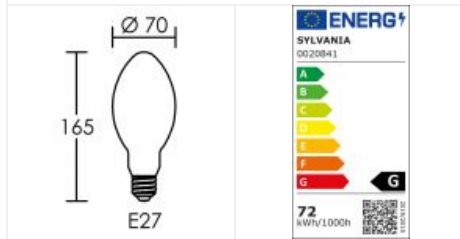

# Lampe ballon sodium E27 70W

Lampe sodium 28000h  
Code : 2552

**25,10 €\*** Prix barème HT

*\*Produit pouvant être soumis à Eco-Participation*

## Caractéristiques techniques

<b>Type de source</b>	Décharge Sodium haute pression	<b>IRC / Ra</b>	< 69
<b>Douille / Culot</b>	E27	<b>Classe énergétique</b>	classe G
<b>Puissance nominale</b>	70 W	<b>EEL</b>	0.17
<b>Puissance absorbée</b>	77 W	<b>Efficacité lumineuse</b>	78.44 lm/W
<b>Tension / Fréquence</b>	230 V - 50/60 Hz	<b>Durée de vie moyenne</b>	28000 h - L70/B50 à Ta 25°C
<b>Intensité</b>	980 mA	<b>Compatible minuterie</b>	OUI
<b>Variation</b>	OUI	<b>Compatible détection</b>	OUI
<b>Flux lumineux total</b>	6040 lm	<b>Poids net</b>	56 gr
<b>Flux lumineux utile</b>	6040 lm	<b>Mercure</b>	8 mg
<b>Température de couleur</b>	2000 K	<b>Recommandations d'installation</b>	Tension : platine.