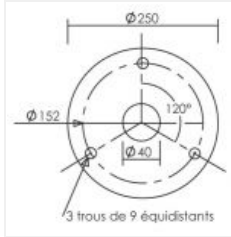

Mât 2m aluminium noir Ø60mm

Code : 2063

272,30 €* Prix barème HT

**Produit pouvant être soumis à Eco-Participation*

Caractéristiques techniques

Mode de montage Sur mât

Matières / Coloris n°1 corps noir

Poids net 3.13 kg