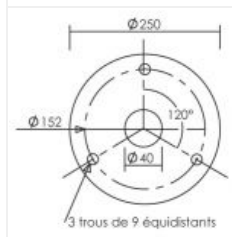

Mât 1,5m aluminium noir Ø60mm

Code : 2061

256,30 €* Prix barème HT

**Produit pouvant être soumis à Eco-Participation*

Caractéristiques techniques

Mode de montage Sur mât

Matières / Coloris n°1 corps
noir

Poids net 2.29
kg