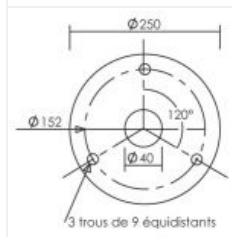

Mât 1m aluminium noir Ø60mm

Code : 2060

Caractéristiques techniques

Mode de montage Sur mât

Matières / Coloris n°1 corps noir

Poids net 1.88 kg