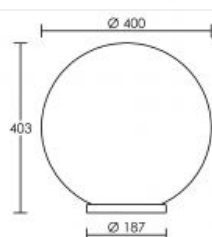

Boule ROSA 400 E27 verre fumé

Globe Ø400mm E27 150W max, pour mât Ø60mm, lampe non fournie

Code : 2056

82,70 €* Prix barème HT

**Produit pouvant être soumis à Eco-Participation*

APPAREIL VENDU
SANS LAMPE
PAS DE CONE

Caractéristiques techniques

Utilisation	extérieure
IP	IP44
IK	IK08
Classe	Classe 2 - double isolation
Résistance au feu	650°C
Mode de montage	Sur mât
Matières / Coloris n°1	support : patère / barre / base thermoplastique noir
Matières / Coloris n°2	boule / globe méthacrylate (PMMA) fumé
Orientation du produit	fixe
Nombre et type de source	Plusieurs types de sources possibles - 1 lampe non fournie

Douille / Culot	E27
Puissance nominale / absorbée	1 x 150 W
Tension / Fréquence / Intensité	230 V ; 50/60 Hz
Driver / Alimentation	Direct sur réseau sans alimentation
Facteur de puissance	dépend de la lampe utilisée
Variation	dépend de la lampe utilisée
Poids net	1.56 kg
Applications spécifiques	<ul style="list-style-type: none"> ■ Balisage ■ Extérieur résidentiel
Autres commentaires	Avec fixation 1/4 de tour. Pas de possibilité d'appareillage.