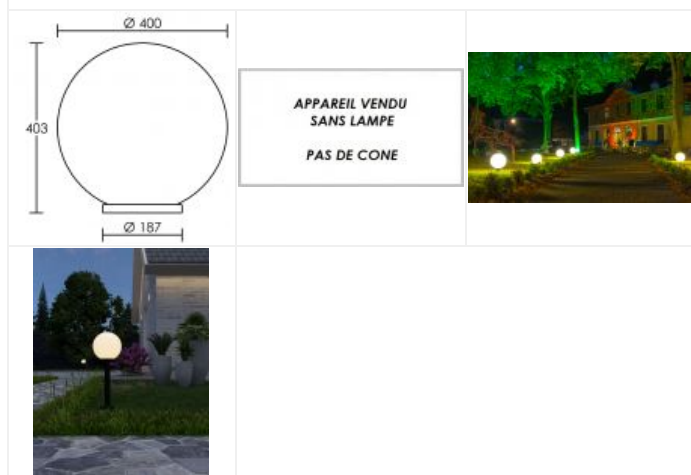

# Boule ROSA 400 E27 verre opale

Globe Ø400mm E27 150W max, pour mât Ø60mm, lampe non fournie

Code : **2055**

## Caractéristiques techniques

<b>Utilisation</b>	extérieure
<b>IP</b>	IP44
<b>IK</b>	IK08
<b>Classe</b>	Classe 2 - double isolation
<b>Résistance au feu</b>	650°C
<b>Mode de montage</b>	Sur mât
<b>Matières / Coloris n°1</b>	support : patère / barre / base thermoplastique noir
<b>Matières / Coloris n°2</b>	boule / globe méthacrylate (PMMA) opale
<b>Orientation du produit</b>	fixe
<b>Nombre et type de source</b>	Plusieurs types de sources possibles - 1 lampe non fournie