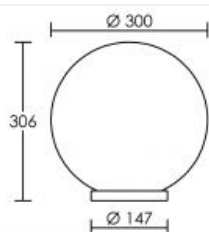

Boule ROSA 300 E27 verre fumé

Globe Ø300mm E27 150W max, pour mât Ø60mm, lampe non fournie

Code : 2052

39,00 €* Prix barème HT

**Produit pouvant être soumis à Eco-Participation*

APPAREIL VENDU
SANS LAMPE
PAS DE CONE

Caractéristiques techniques

Utilisation	extérieure
IP	IP44
IK	IK08
Classe	Classe 2 - double isolation
Résistance au feu	650°C
Mode de montage	Sur mât
Matières / Coloris n°1	support : patère / barre / base thermoplastique noir
Matières / Coloris n°2	boule / globe méthacrylate (PMMA) fumé
Orientation du produit	fixe
Nombre et type de source	Plusieurs types de sources possibles - 1 lampe non fournie

Douille / Culot	E27
Puissance nominale / absorbée	1 x 150 W
Tension / Fréquence / Intensité	230 V ; 50/60 Hz
Driver / Alimentation	Direct sur réseau sans alimentation
Facteur de puissance	dépend de la lampe utilisée
Variation	dépend de la lampe utilisée
Poids net	947 gr
Applications spécifiques	<ul style="list-style-type: none"> ■ Balisage ■ Extérieur résidentiel
Autres commentaires	Avec fixation 1/4 de tour. Pas de possibilité d'appareillage.