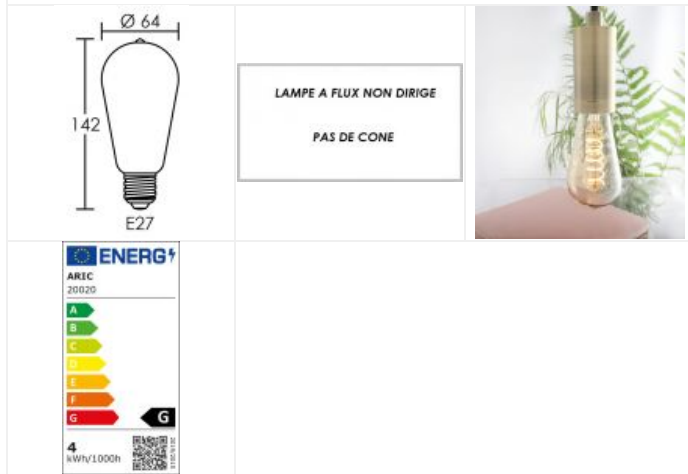

Lampe déco AMBER ST64 E27 4W ambrée

Lampe LED à filaments

Code : **20020**

11,60 €* Prix barème HT

**Produit pouvant être soumis à Eco-Participation*

**IRC
>90**

**ROHS-WEEE
COMPLIANT** **€3 ANS GARANTIE**

Caractéristiques techniques

Type de source	LED 1017
Douille / Culot	E27
Puissance nominale	4 W
Puissance absorbée	3.6 W
Matières / Coloris	verre finition ambrée
Tension / Fréquence	220-240 V - AC - 50/60 Hz
Intensité	19 mA
Facteur de puissance	0,85
Variation	OUI - variation par coupure de fin de phase
Flux lumineux total	150 lm
Faisceau	360 °
Température de couleur	2200 K
IRC / Ra	90 - 94

Equivalence de lampe	16 W
Classe énergétique	classe G
EEI	0.2
Efficacité lumineuse	42 lm/W
Température d'utilisation	-20 °C / +40 °C
Durée de vie moyenne	25000 h
Nbre de on/off	20000
Vitesse d'allumage (en sec)	0,4
Compatible minuterie	OUI
Compatible détection	OUI
Poids net	48 gr
Mercuré	0 mg