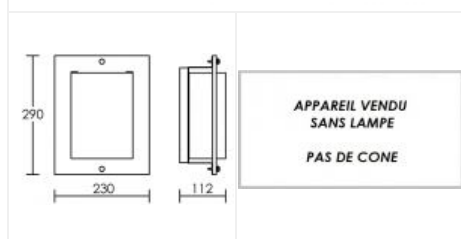

# BELLA CLAIRE E27 S/LPE

Code : 1820

**73,20 €\*** Prix barème HT

*\*Produit pouvant être soumis à Eco-Participation*

## Caractéristiques techniques

<b>Utilisation</b>	intérieure
<b>IP</b>	IP20
<b>IK</b>	IK02
<b>Classe</b>	Classe 2 - double isolation
<b>Résistance au feu</b>	850°C
<b>Mode de montage</b>	Mur - surface
<b>Matières / Coloris n°1</b>	diffuseur / vasque verre opale
<b>Matières / Coloris n°2</b>	enjoliveur