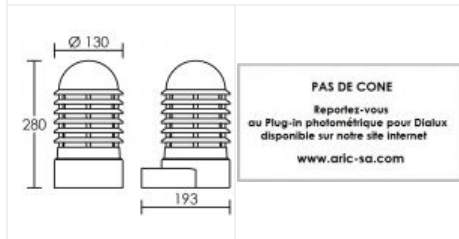

Applique CALEO 1 E27 blanche

Applique extérieure IP44 E27 75W max., lampe non fournie
Code : **1777**

Caractéristiques techniques

Utilisation	extérieure	Douille / Culot	E27
IP	IP44	Puissance nominale / absorbée	1 x 75 W / 75 W
IK	IK07	Tension / Fréquence / Intensité	230 V ; 50/60 Hz
Classe	Classe 1 - isolation fonctionnelle avec borne de terre	Driver / Alimentation	Direct sur réseau sans alimentation
Résistance au feu	850°C	LOR (Light Output Ratio)	17 %
Mode de montage	Mur - surface	Facteur de puissance	dépend de la lampe utilisée
Matières / Coloris n°1	corps aluminium blanc 9016 mat	Température d'utilisation	-20 °C / +35 °C
Matières / Coloris n°2	diffuseur / vasque polycarbonate (PC)	Variation	dépend de la lampe utilisée
Orientation du produit	fixe	Poids net	2151 gr
Nombre et type de source	Plusieurs types de sources possibles - 1 lampe non fournie	Applications spécifiques	<ul style="list-style-type: none"> ■ Balisage ■ Extérieur résidentiel

Accessoires à commander séparément

Code	Libellé	Photo
0739	Connecteur linéaire 3 pôles IP68 (RL3)	
0743	Connecteur linéaire 2 pôles IP68 (RL2)	