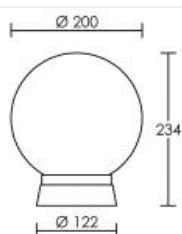

Borne LENA E27 blanc, verre opale

Borne boule IP41 pour extérieur, Ø200mm, hauteur 24cm, E27
40W max, lampe non fournie

Code : **1723**

APPAREIL VENDU
SANS LAMPE
PAS DE CONE

Caractéristiques techniques

Utilisation	extérieure
IP	IP41
IK	IK08
Classe	Classe 2 - double isolation
Résistance au feu	650°C
Mode de montage	Sol - surface
Matières / Coloris n°1	support : patère / barre / base thermoplastique blanc
Matières / Coloris n°2	boule / globe méthacrylate (PMMA) opale
Orientation du produit	fixe
Nombre et type de source	Plusieurs types de sources possibles - 1 lampe non fournie

Douille / Culot	E27
Puissance nominale / absorbée	1 x 40 W / 40 W
Tension / Fréquence / Intensité	230 V ; 174 mA
Driver / Alimentation	Direct sur réseau sans alimentation
Facteur de puissance	dépend de la lampe utilisée
Température d'utilisation	-20 °C / +35 °C
Variation	dépend de la lampe utilisée
Poids net	381 gr
Applications spécifiques	<ul style="list-style-type: none"> ■ Balisage ■ Extérieur résidentiel