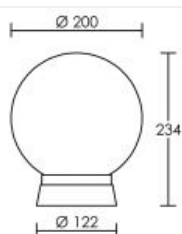

# Borne LENA E27 noir, verre fumé

Borne boule IP41 pour extérieur, Ø200mm, hauteur 24cm, E27  
40W max, lampe non fournie

Code : **1722**

APPAREIL VENDU  
SANS LAMPE  
PAS DE CONE

## Caractéristiques techniques

<b>Utilisation</b>	extérieure
<b>IP</b>	IP41
<b>IK</b>	IK08
<b>Classe</b>	Classe 2 - double isolation
<b>Résistance au feu</b>	650°C
<b>Mode de montage</b>	Sol - surface
<b>Matières / Coloris n°1</b>	support : patère / barre / base thermoplastique noir
<b>Matières / Coloris n°2</b>	boule / globe méthacrylate (PMMA) fumé
<b>Orientation du produit</b>	fixe
<b>Nombre et type de source</b>	Plusieurs types de sources possibles - 1 lampe non fournie

<b>Douille / Culot</b>	E27
<b>Puissance nominale / absorbée</b>	1 x 40 W / 40 W
<b>Tension / Fréquence / Intensité</b>	230 V ; 174 mA
<b>Driver / Alimentation</b>	Direct sur réseau sans alimentation
<b>Facteur de puissance</b>	dépend de la lampe utilisée
<b>Température d'utilisation</b>	-20 °C / +35 °C
<b>Variation</b>	dépend de la lampe utilisée
<b>Poids net</b>	376 gr
<b>Applications spécifiques</b>	<ul style="list-style-type: none"> <li>■ Balisage</li> <li>■ Extérieur résidentiel</li> </ul>