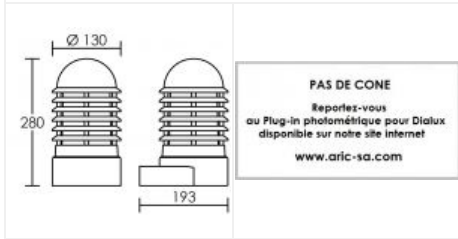

Applique CALEO 1 E27 grise

Applique extérieure IP44 E27 75W max., lampe non fournie
Code : **1692**

Caractéristiques techniques

Utilisation	extérieure	Douille / Culot	E27
IP	IP44	Puissance nominale / absorbée	1 x 75 W / 75 W
IK	IK07	Tension / Fréquence / Intensité	230 V ; 50/60 Hz
Classe	Classe 1 - isolation fonctionnelle avec borne de terre	Driver / Alimentation	Direct sur réseau sans alimentation
Résistance au feu	850°C	LOR (Light Output Ratio)	17 %
Mode de montage	Mur - surface	Facteur de puissance	dépend de la lampe utilisée
Matières / Coloris n°1	corps aluminium gris métal (alu) 9006 brillant	Température d'utilisation	-20 °C / +35 °C
Matières / Coloris n°2	diffuseur / vasque polycarbonate (PC)	Variation	dépend de la lampe utilisée
Orientation du produit	fixe	Poids net	2145.5 gr
Nombre et type de source	Plusieurs types de sources possibles - 1 lampe non fournie	Applications spécifiques	<ul style="list-style-type: none"> ■ Balisage ■ Extérieur résidentiel

Accessoires à commander séparément

Code	Libellé	Photo
0575	FIXATION BORNE CALEO 1/NEWAY	
0739	Connecteur linéaire 3 pôles IP68 (RL3)	
0743	Connecteur linéaire 2 pôles IP68 (RL2)	