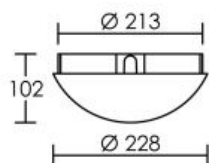

TRANSFO DEKO BASE NOIR 300VA

Code : 1560

140,10 €* Prix barème HT

**Produit pouvant être soumis à Eco-Participation*

Caractéristiques techniques

Type d'alimentation	Transformateur ferro-magnétique	Rendement	0.85
Adapté pour type de lampe	Halogène TBT	Facteur de puissance	1,00
Utilisation	intérieure	Consommation à vide	1.5 W
IP	IP20	Type de boîtier	Boîtier en matière synthétique
Classe	Classe 2 - double isolation	Raccordement - entrée	bornier à vis 2 x 2,5mm ²
Puissance min / max	0 W / 300 W	Raccordement - sortie	bornier à vis 2 x 1,6mm ²
Tension d'entrée / Fréquence	230 V - 50/60 Hz	Dimensions produit	x 102 (MM)
Courant d'entrée	1.53 A	Poids net	2820 gr
Tension de sortie	12 V	Matière / Coloris	polycarbonate (PC) noir
Courant nominal de sortie	25000 mA	Protection surtension	OUI
Température de coupure	120 °C	Protection thermique	OUI
Température d'utilisation	+10 °C / +35 °C	Protection courts circuits	OUI
Variable	NON	Isolation secondaire	SELV (TBTS)