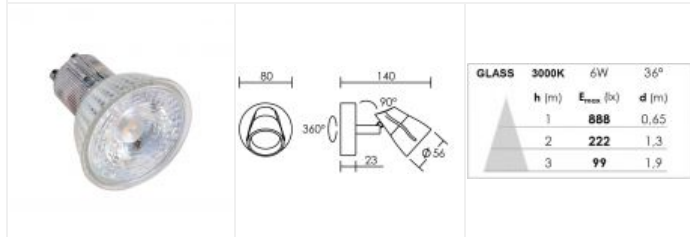

# DIAM 01 GU10 LED 36° 4,2W 3000K blanc

Spot sur patère, lampe LED GU10 fournie  
Code : **1381**

## Caractéristiques techniques

<b>Utilisation</b>	intérieure
<b>IP</b>	IP20
<b>IK</b>	IK02
<b>Classe</b>	Classe 2 - double isolation
<b>Résistance au feu</b>	850°C
<b>Mode de montage</b>	Mur - surface (patère)
<b>Matières / Coloris n°1</b>	corps aluminium blanc
<b>Matières / Coloris n°2</b>	support : patère / barre / base acier
<b>Orientation du produit</b>	orientable et basculant - 360° - 90°
<b>Nombre et type de source</b>	LED SMD (GLASS LED) SEOUL - 1 lampe fournie
<b>Douille / Culot</b>	GU10
<b>Puissance nominale / absorbée</b>	1 x 4.2 W / 4.2 W
<b>Tension / Fréquence / Intensité</b>	230 V ; 50/60 Hz ; 37 mA
<b>Driver / Alimentation</b>	Direct sur réseau sans alimentation

<b>LOR (Light Output Ratio)</b>	100 %
<b>Facteur de puissance</b>	0,50
<b>Température de couleur</b>	3000 K
<b>IRC / Ra</b>	80 - 84 ( SDCM < 6 )
<b>Faisceau</b>	36 °
<b>Flux lumineux total</b>	500 lm
<b>Efficacité lumineuse</b>	119 lm/W
<b>Température d'utilisation</b>	-20 °C / +40 °C
<b>Variation</b>	NON
<b>Durée de vie moyenne</b>	15000 h - L70/B50 à Ta 25°C
<b>Nbre de on/off</b>	40000
<b>Poids net</b>	285 gr
<b>Compatible minuterie</b>	OUI
<b>Compatible détection</b>	OUI