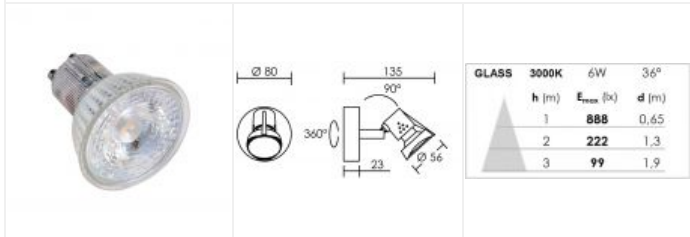

# RUBIS 01 GU10 LED 36° 4,2W 3000K blanc

Spot sur patère, lampe LED GU10 fournie  
Code : **1373**

**44,20 €\*** Prix barème HT

*\*Produit pouvant être soumis à Eco-Participation*

## Caractéristiques techniques

<b>Utilisation</b>	intérieure
<b>IP</b>	IP20
<b>IK</b>	IK02
<b>Classe</b>	Classe 2 - double isolation
<b>Résistance au feu</b>	850°C
<b>Mode de montage</b>	Mur - surface (patère)
<b>Matières / Coloris n°1</b>	corps aluminium blanc
<b>Matières / Coloris n°2</b>	support : patère / barre / base acier
<b>Orientation du produit</b>	orientable et basculant - 360 ° - 90 °
<b>Nombre et type de source</b>	LED SMD (GLASS LED) SEOUL - 1 lampe fournie
<b>Douille / Culot</b>	GU10
<b>Puissance nominale / absorbée</b>	1 x 4,2 W / 4,2 W
<b>Tension / Fréquence / Intensité</b>	230 V ; 50/60 Hz ; 37 mA
<b>Driver / Alimentation</b>	Direct sur réseau sans alimentation

<b>LOR (Light Output Ratio)</b>	100 %
<b>Facteur de puissance</b>	0,50
<b>Température de couleur</b>	3000 K
<b>IRC / Ra</b>	80 - 84 ( SDCM < 6 )
<b>Faisceau</b>	36 °
<b>Flux lumineux total</b>	500 lm
<b>Efficacité lumineuse</b>	119 lm/W
<b>Température d'utilisation</b>	-20 °C / +40 °C
<b>Variation</b>	NON
<b>Durée de vie moyenne</b>	15000 h - L70/B50 à Ta 25°C
<b>Nbre de on/off</b>	40000
<b>Poids net</b>	177 gr
<b>Compatible minuterie</b>	OUI
<b>Compatible détection</b>	OUI