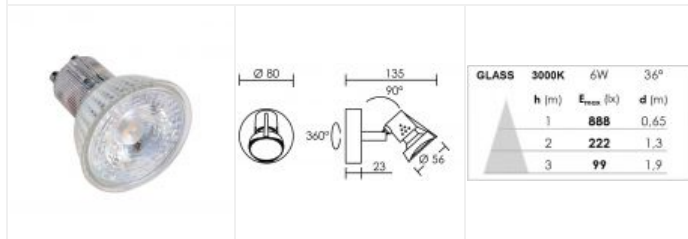

RUBIS 01 GU10 LED 36° 4,2W 3000K blanc

Spot sur patère, lampe LED GU10 fournie
Code : **1373**

Caractéristiques techniques

Utilisation	intérieure
IP	IP20
IK	IK02
Classe	Classe 2 - double isolation
Résistance au feu	850°C
Mode de montage	Mur - surface (patère)
Matières / Coloris n°1	corps aluminium blanc
Matières / Coloris n°2	support : patère / barre / base acier
Orientation du produit	orientable et basculant - 360 ° - 90 °
Nombre et type de source	LED SMD (GLASS LED) SEOUL - 1 lampe fournie
Douille / Culot	GU10
Puissance nominale / absorbée	1 x 4,2 W / 4,2 W
Tension / Fréquence / Intensité	230 V ; 50/60 Hz ; 37 mA
Driver / Alimentation	Direct sur réseau sans alimentation

LOR (Light Output Ratio)	100 %
Facteur de puissance	0,50
Température de couleur	3000 K
IRC / Ra	80 - 84 (SDCM < 6)
Faisceau	36 °
Flux lumineux total	500 lm
Efficacité lumineuse	119 lm/W
Température d'utilisation	-20 °C / +40 °C
Variation	NON
Durée de vie moyenne	15000 h - L70/B50 à Ta 25°C
Nbre de on/off	40000
Poids net	177 gr
Compatible minuterie	OUI
Compatible détection	OUI