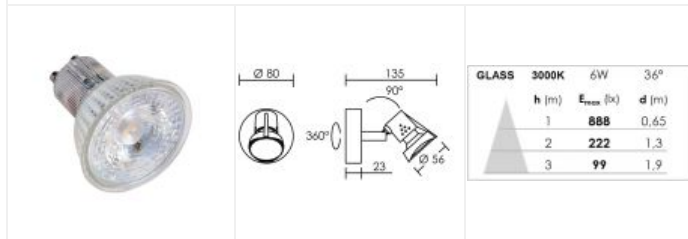

RUBIS 01 GU10 LED 36° 4,2W 3000K blanc

Spot sur patère, lampe LED GU10 fournie
Code : **1373**

Caractéristiques techniques

Utilisation	intérieure
IP	IP20
IK	IK02
Classe	Classe 2 - double isolation
Résistance au feu	850°C
Mode de montage	Mur - surface (patère)
Matières / Coloris n°1	corps aluminium blanc
Matières / Coloris n°2	support : patère / barre / base acier
Orientation du produit	orientable et basculant - 360 ° - 90 °
Nombre et type de source	LED SMD (GLASS LED) SEOUL - 1 lampe fournie
Douille / Culot	GU10
Puissance nominale / absorbée	1 x 4,2 W / 4,2 W
Tension / Fréquence / Intensité	230 V ; 50/60 Hz ; 37 mA
Driver / Alimentation	Direct sur réseau sans alimentation

LOR (Light Output Ratio)	100 %
Facteur de puissance	0,50
Température de couleur	3000 K
IRC / Ra	80 - 84 (SDCM < 6)
Faisceau	36 °
Flux lumineux total	500 lm
Efficacité lumineuse	119 lm/W
Température d'utilisation	-20 °C / +40 °C
Variation	NON
Durée de vie moyenne	15000 h - L70/B50 à Ta 25°C
Nbre de on/off	40000
Poids net	177 gr
Compatible minuterie	OUI
Compatible détection	OUI