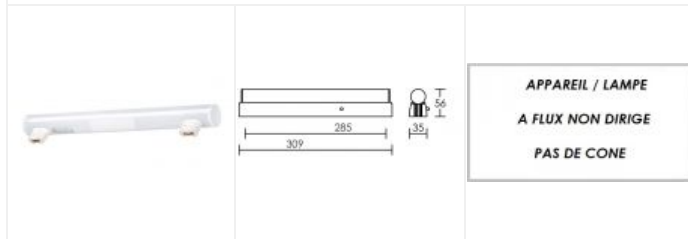

# S-SERENA FLUO300 S14S 8W/827VP

Code : 1333

45,80 €\* Prix barème HT

\*Produit pouvant être soumis à Eco-Participation

## Caractéristiques techniques

<b>Utilisation</b>	intérieure
<b>IP</b>	IP20
<b>IK</b>	IK02
<b>Classe</b>	Classe 2 - double isolation
<b>Résistance au feu</b>	750°C
<b>Mode de montage</b>	Mur - surface
<b>Matières / Coloris n°1</b>	corps thermoplastique blanc
<b>Orientation du produit</b>	fixe
<b>Nombre et type de source</b>	Fluocompacte (avec ballast intégré) - 1 lampe fournie
<b>Douille / Culot</b>	S14s
<b>Puissance nominale / absorbée</b>	1 x 8 W / 7.8 W
<b>Tension / Fréquence / Intensité</b>	230 V ; 50/60 Hz ; 68 mA
<b>Driver / Alimentation</b>	Direct sur réseau sans alimentation
<b>Facteur de puissance</b>	0,50

<b>Température de couleur</b>	2700 K
<b>IRC / Ra</b>	80 - 84
<b>Faisceau</b>	270 °
<b>Flux lumineux total</b>	500 lm
<b>Efficacité lumineuse</b>	64.1 lm/W
<b>Température d'utilisation</b>	-20 °C / +50 °C
<b>Variation</b>	NON
<b>Durée de vie moyenne</b>	6000 h
<b>Nbre de on/off</b>	30000
<b>Poids net</b>	229 gr
<b>Compatible minuterie</b>	NON
<b>Compatible détection</b>	NON
<b>Autres commentaires</b>	Applique de sécurité. Avec interrupteur.