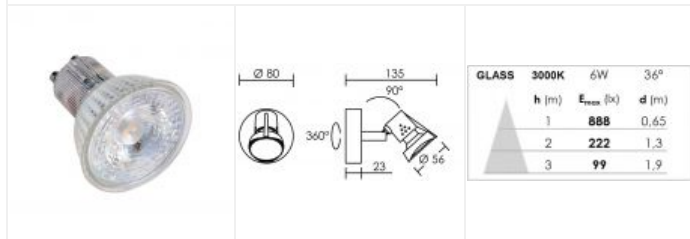

RUBIS 01 GU10 LED 36° 6W 3000K gris

Spot sur patère, lampe LED GU10 fournie
Code : **1300**

44,20 €* Prix barème HT

**Produit pouvant être soumis à Eco-Participation*

Caractéristiques techniques

Utilisation	intérieure
IP	IP20
IK	IK02
Classe	Classe 2 - double isolation
Résistance au feu	850°C
Mode de montage	Mur - surface (patère)
Matières / Coloris n°1	corps aluminium gris anodisé
Matières / Coloris n°2	support : patère / barre / base acier anodisé
Orientation du produit	orientable (rotatif) - 360 ° - 90 °
Nombre et type de source	LED SMD (GLASS LED) SEOUL - 1 lampe fournie
Douille / Culot	GU10
Puissance nominale / absorbée	1 x 6 W / 5.7 W
Tension / Fréquence / Intensité	220-240 V ; 50/60 Hz ; 47 mA
Driver / Alimentation	Direct sur réseau sans alimentation

LOR (Light Output Ratio)	100 %
Facteur de puissance	0,53
Température de couleur	3000 K
IRC / Ra	80 - 84
Faisceau	36 °
Flux lumineux total	500 lm
Efficacité lumineuse	88 lm/W
Température d'utilisation	-20 °C / +40 °C
Variation	NON
Durée de vie moyenne	15000 h
Nbre de on/off	40000
Poids net	177 gr
Compatible minuterie	OUI
Compatible détection	OUI