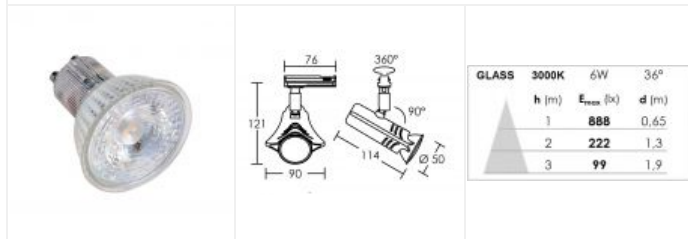

COSMOS 029 GU10 LED 36° 6W 3000K blanc

Spot pour rail 1 allumage 029, lampe LED GU10 fournie
Code : **1276**

102,30 €* Prix barème HT

**Produit pouvant être soumis à Eco-Participation*

Caractéristiques techniques

Utilisation	intérieure
IP	IP20
IK	IK02
Classe	Classe 1 - isolation fonctionnelle avec borne de terre
Résistance au feu	850°C
Mode de montage	Sur rail - avec adaptateur 1 all (029)
Matières / Coloris n°1	corps aluminium blanc
Orientation du produit	orientable (rotatif) - 360° - 90°
Nombre et type de source	LED SMD (GLASS LED) SEOUL - 1 lampe fournie
Douille / Culot	GU10
Puissance nominale / absorbée	1 x 6 W / 5.7 W
Tension / Fréquence / Intensité	230 V ; 50/60 Hz ; 47 mA
Driver / Alimentation	Direct sur réseau sans alimentation
LOR (Light Output Ratio)	100 %

Facteur de puissance	0,53
Température de couleur	3000 K
IRC / Ra	80 - 84
Faisceau	36°
Flux lumineux total	500 lm
Efficacité lumineuse	88 lm/W
Température d'utilisation	-20 °C / +40 °C
Variation	NON
Durée de vie moyenne	15000 h
Nbre de on/off	40000
Poids net	179,5 gr
Compatible minuterie	OUI
Compatible détection	OUI