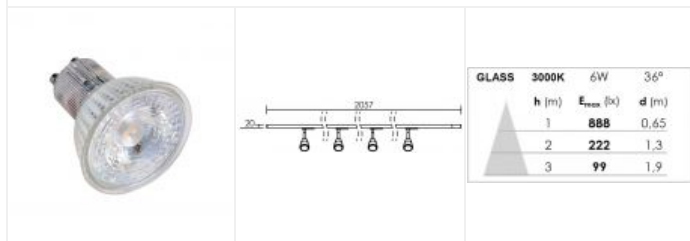

# Kit DIAM 029 GU10 LED 4 spots blancs

Kit 4 spots GU10, 4 lampes LED, 2 rails 1 allumage 029 (lg : 1m) et ses accessoires fournis

Code : **1197**

## Caractéristiques techniques

<b>Utilisation</b>	intérieure
<b>IP</b>	IP20
<b>IK</b>	IK02
<b>Classe</b>	Classe 1 - isolation fonctionnelle avec borne de terre
<b>Résistance au feu</b>	850°C
<b>Mode de montage</b>	Sur rail - avec adaptateur 1 all (029)
<b>Matières / Coloris n°1</b>	corps aluminium blanc
<b>Matières / Coloris n°2</b>	rail aluminium
<b>Orientation du produit</b>	orientable et basculant - 360 ° - 90 °
<b>Nombre et type de source</b>	LED SMD (GLASS LED) SEOUL - 4 lampe fournie
<b>Douille / Culot</b>	GU10
<b>Puissance nominale / absorbée</b>	4 x 4.2 W / 16.8 W
<b>Tension / Fréquence / Intensité</b>	230 V ; 50/60 Hz ; 146 mA
<b>Driver / Alimentation</b>	Direct sur réseau sans alimentation

<b>LOR (Light Output Ratio)</b>	100 %
<b>Facteur de puissance</b>	0,50
<b>Température de couleur</b>	3000 K
<b>IRC / Ra</b>	80 - 84 ( SDCM < 6 )
<b>Faisceau</b>	36 °
<b>Flux lumineux total</b>	2000 lm
<b>Efficacité lumineuse</b>	119 lm/W
<b>Température d'utilisation</b>	-20 °C / +40 °C
<b>Variation</b>	NON
<b>Durée de vie moyenne</b>	15000 h - L70/B50 à Ta 25°C
<b>Nbre de on/off</b>	40000
<b>Poids net</b>	1580 gr
<b>Compatible minuterie</b>	OUI
<b>Compatible détection</b>	OUI