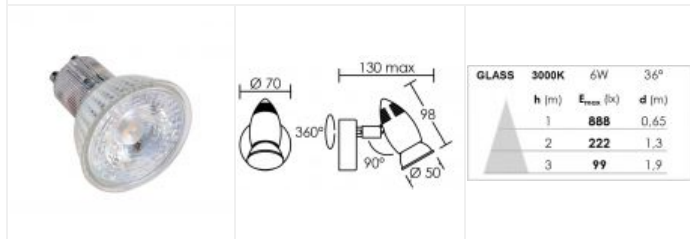

PYXIS 01 GU10 LED 36° 6W 3000K doré

Spot sur patère, lampe LED GU10 fournie
Code : **1126**

101,00 €* Prix barème HT

**Produit pouvant être soumis à Eco-Participation*

Caractéristiques techniques

Utilisation	intérieure
IP	IP20
IK	IK02
Classe	Classe 1 - isolation fonctionnelle avec borne de terre
Résistance au feu	850°C
Mode de montage	Mur - surface (patère)
Matières / Coloris n°1	corps zamak doré
Matières / Coloris n°2	support : patère / barre / base acier
Orientation du produit	orientable (rotatif) - 360 ° - 90 °
Nombre et type de source	LED SMD (GLASS LED) SEOUL - 1 lampe fournie
Douille / Culot	GU10
Puissance nominale / absorbée	1 x 6 W / 5.7 W
Tension / Fréquence / Intensité	230 V ; 50/60 Hz ; 47 mA
Driver / Alimentation	Direct sur réseau sans alimentation

LOR (Light Output Ratio)	100 %
Facteur de puissance	0,53
Température de couleur	3000 K
IRC / Ra	80 - 84
Faisceau	36 °
Flux lumineux total	500 lm
Efficacité lumineuse	88 lm/W
Température d'utilisation	-20 °C / +40 °C
Variation	NON
Durée de vie moyenne	15000 h
Nbre de on/off	40000
Poids net	315 gr
Compatible minuterie	OUI
Compatible détection	OUI