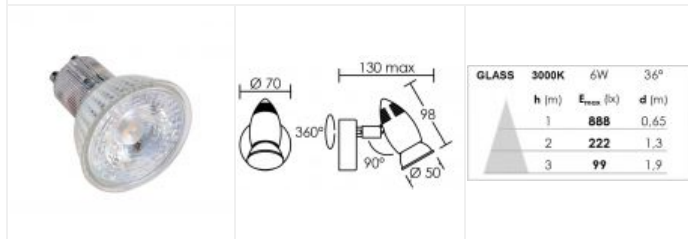

# PYXIS 01 GU10 LED 36° 6W 3000K doré

Spot sur patère, lampe LED GU10 fournie  
Code : **1126**

## Caractéristiques techniques

<b>Utilisation</b>	intérieure
<b>IP</b>	IP20
<b>IK</b>	IK02
<b>Classe</b>	Classe 1 - isolation fonctionnelle avec borne de terre
<b>Résistance au feu</b>	850°C
<b>Mode de montage</b>	Mur - surface (patère)
<b>Matières / Coloris n°1</b>	corps zamak doré
<b>Matières / Coloris n°2</b>	support : patère / barre / base acier
<b>Orientation du produit</b>	orientable (rotatif) - 360 ° - 90 °
<b>Nombre et type de source</b>	LED SMD (GLASS LED) SEOUL - 1 lampe fournie
<b>Douille / Culot</b>	GU10
<b>Puissance nominale / absorbée</b>	1 x 6 W / 5.7 W
<b>Tension / Fréquence / Intensité</b>	230 V ; 50/60 Hz ; 47 mA
<b>Driver / Alimentation</b>	Direct sur réseau sans alimentation

<b>LOR (Light Output Ratio)</b>	100 %
<b>Facteur de puissance</b>	0,53
<b>Température de couleur</b>	3000 K
<b>IRC / Ra</b>	80 - 84
<b>Faisceau</b>	36 °
<b>Flux lumineux total</b>	500 lm
<b>Efficacité lumineuse</b>	88 lm/W
<b>Température d'utilisation</b>	-20 °C / +40 °C
<b>Variation</b>	NON
<b>Durée de vie moyenne</b>	15000 h
<b>Nbre de on/off</b>	40000
<b>Poids net</b>	315 gr
<b>Compatible minuterie</b>	OUI
<b>Compatible détection</b>	OUI