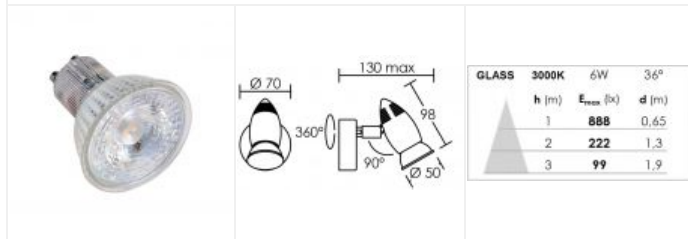

PYXIS 01 GU10 LED 36° 6W 3000K blanc

Spot sur patère, lampe LED GU10 fournie
Code : **1125**

90,63 €* Prix barème HT

**Produit pouvant être soumis à Eco-Participation*

Caractéristiques techniques

Utilisation	intérieure
IP	IP20
IK	IK02
Classe	Classe 1 - isolation fonctionnelle avec borne de terre
Résistance au feu	850°C
Mode de montage	Mur - surface (patère)
Matières / Coloris n°1	corps zamak blanc 9003 brillant
Matières / Coloris n°2	support : patère / barre / base acier 9003 brillant
Orientation du produit	orientable (rotatif) - 360 ° - 90 °
Nombre et type de source	LED SMD (GLASS LED) SEOUL - 1 lampe fournie
Douille / Culot	GU10
Puissance nominale / absorbée	1 x 6 W / 5.7 W
Tension / Fréquence / Intensité	230 V ; 50/60 Hz ; 47 mA
Driver / Alimentation	Direct sur réseau sans alimentation

LOR (Light Output Ratio)	100 %
Facteur de puissance	0,53
Température de couleur	3000 K
IRC / Ra	80 - 84
Faisceau	36 °
Flux lumineux total	500 lm
Efficacité lumineuse	88 lm/W
Température d'utilisation	-20 °C / +40 °C
Variation	NON
Durée de vie moyenne	15000 h
Nbre de on/off	40000
Poids net	308 gr
Compatible minuterie	OUI
Compatible détection	OUI