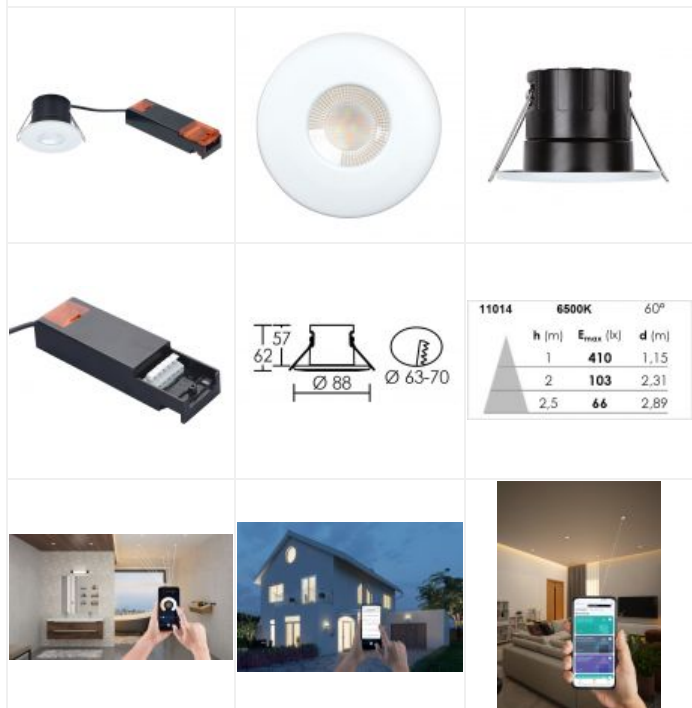

# EF6 TUYA CCT 2000-6500K blanc

Encastré connecté, recouvrable RE2020 IP20/65, LED et driver intégrés

Code : **11014**

**54,00 €\*** Prix barème HT

*\*Produit pouvant être soumis à Eco-Participation*

## Caractéristiques techniques

<b>Utilisation</b>	intérieure
<b>IP</b>	IP20/65
<b>IK</b>	IK07
<b>Classe</b>	Classe 2 - double isolation
<b>Résistance au feu</b>	650°C
<b>Mode de montage</b>	Encastré - ne nécessite pas de boîte d'encastrement
<b>Matières / Coloris n°1</b>	anneau / collerette / face acier blanc
<b>Matières / Coloris n°2</b>	corps acier
<b>Orientation du produit</b>	fixe
<b>Nombre et type de source</b>	LED circuit / module intégré (non démontable)

<b>Douille / Culot</b>	Sans	<b>Nbre de on/off</b>	25000
<b>Puissance nominale / absorbée</b>	7 W / 7 W	<b>Poids net</b>	230 gr
<b>Tension / Fréquence / Intensité</b>	220-240 V ; 50/60 Hz ; 38 mA	<b>Compatible minuterie</b>	NON
<b>Driver / Alimentation</b>	appareillage fourni (séparé)	<b>Compatible détection</b>	NON
<b>LOR (Light Output Ratio)</b>	100 %	<b>Applications spécifiques</b>	<ul style="list-style-type: none"><li>■ Compatible avec Google Assistant et Amazon Alexa.</li><li>■ Eclairage connecté - pilotage via l'application TUYA : température de couleur et intensité lumineuse réglable à distance</li><li>■ gestion par l'application ou interface vocale compatible</li><li>■ Optimisé pour une démarche BBC suivant RE2020.</li></ul>
		<b>Autres commentaires</b>	Flicker free - pas de scintillement Données photométriques en 6500K.