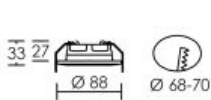

11005	4000 K	50 °
h (m)	E _{max} (lx)	d (m)
1	747	0,93
2	187	1,87
2,5	120	2,33

Caractéristiques techniques

Utilisation	intérieure
IP	IP5x/IP65
IK	IK07
Classe	Classe 2 - double isolation
Résistance au feu	650°C
Mode de montage	Encastré - ne nécessite pas de boîte d'encastrement

Température de couleur	CCT switch : 2700K / 3000K / 4000K
IRC / Ra	80 - 84 (SDCM < 6)
Faisceau	50 °
Flux lumineux total	700 lm
Efficacité lumineuse	116.67 lm/W

Matières / Coloris n°1	anneau / collerette / face acier blanc 9003	Température d'utilisation	-20 °C / +40 °C
Matières / Coloris n°2	corps acier	Variation	OUI - variation par coupure de phase
Orientation du produit	fixe	Durée de vie moyenne	50000 h - L70/B50 à Ta 25°C
Nombre et type de source	LED SMD circuit / module intégré (non démontable)	Nbre de on/off	100000
Douille / Culot	Sans	Poids net	230 gr
Puissance nominale / absorbée	6 W / 6 W	Compatible minuterie	OUI
Tension / Fréquence / Intensité	220-240 V ; 50/60 Hz ; 40 mA	Compatible détection	OUI
Driver / Alimentation	appareillage intégré (non démontable)	Applications spécifiques	<ul style="list-style-type: none"> ■ Compatible avec la norme NF C15-100 (version 2024) ■ Optimisé pour une démarche BBC suivant RE2020. ■ Réglage de la température de couleur par interrupteur à l'&nbsp;avant du spot ■ Salle d'&nbsp;eau : autorisé Vol.2
LOR (Light Output Ratio)	100 %	Recommandations d'installation	Recouvrable tout type d'isolant. Corps IP50/65 + joint d'étanchéité plafond - compatible Norme BBC/RE2020 et NF C 15-100 (version 2024) MULTI-WATT : réglable en 4W/500lm ou 6W/700lm
Facteur de puissance	0,70	Câblage	H03VV-F 2X0,75mm² lg 10cm avec boîte de connexion automatique repiquable précâblée
		Autres commentaires	Collerettes aimantées de couleur en option.