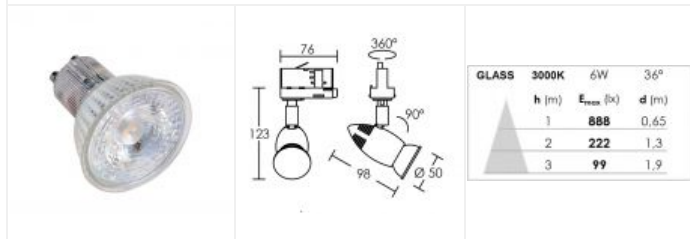

PYXIS 023 GU10 LED 36° 6W 3000K blanc

Spot pour rail 3 allumages (023), lampe LED GU10 fournie
Code : **0784**

102,20 €* Prix barème HT

**Produit pouvant être soumis à Eco-Participation*

Caractéristiques techniques

Utilisation	intérieure
IP	IP20
IK	IK02
Classe	Classe 1 - isolation fonctionnelle avec borne de terre
Résistance au feu	850°C
Mode de montage	Sur rail - avec adaptateur 3 all (023)
Matières / Coloris n°1	corps zamak blanc
Orientation du produit	orientable (rotatif) - 360 ° - 90 °
Nombre et type de source	LED SMD (GLASS LED) SEOUL - 1 lampe fournie
Douille / Culot	GU10
Puissance nominale / absorbée	1 x 6 W / 5.7 W
Tension / Fréquence / Intensité	230 V ; 50/60 Hz ; 47 mA
Driver / Alimentation	Direct sur réseau sans alimentation
LOR (Light Output Ratio)	100 %

Facteur de puissance	0,53
Température de couleur	3000 K
IRC / Ra	80 - 84
Faisceau	36 °
Flux lumineux total	500 lm
Efficacité lumineuse	88 lm/W
Température d'utilisation	-20 °C / +40 °C
Variation	NON
Durée de vie moyenne	15000 h
Nbre de on/off	40000
Poids net	278 gr
Compatible minuterie	OUI
Compatible détection	OUI