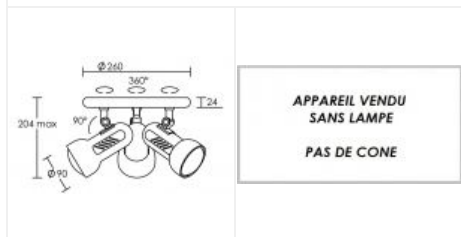

# REMORA B3 E27 blanc

Plafonnier 3 spots, lampes E27 non fournies

Code : **0696**

## Caractéristiques techniques

<b>Utilisation</b>	intérieure
<b>IP</b>	IP20
<b>IK</b>	IK02
<b>Classe</b>	Classe 2 - double isolation
<b>Résistance au feu</b>	650°C
<b>Mode de montage</b>	Mur/Plafond - surface
<b>Matières / Coloris n°1</b>	corps acier blanc
<b>Matières / Coloris n°2</b>	support : patère / barre / base acier

<b>Orientation du produit</b>	orientable (rotatif) - 360 ° - 90 °
<b>Nombre et type de source</b>	Plusieurs types de sources possibles - 3 lampe non fournie
<b>Douille / Culot</b>	E27
<b>Puissance nominale / absorbée</b>	3 x 100 W
<b>Tension / Fréquence / Intensité</b>	230 V ; 50/60 Hz
<b>Driver / Alimentation</b>	Direct sur réseau sans alimentation
<b>Poids net</b>	954 gr