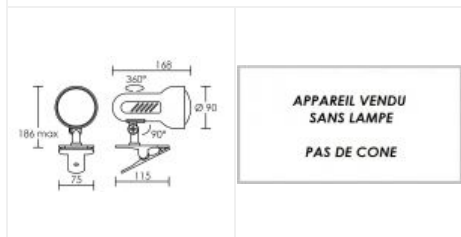

REMORA 06 E27 graphite

Spot sur pince, lampe E27 non fournie

Code : **0692**

46,10 €* Prix barème HT

**Produit pouvant être soumis à Eco-Participation*

Caractéristiques techniques

Utilisation	intérieure
IP	IP20
IK	IK02
Classe	Classe 2 - double isolation
Résistance au feu	650°C
Mode de montage	A pince
Matières / Coloris n°1	corps acier graphite
Matières / Coloris n°2	support : patère / barre / base acier
Orientation du produit	orientable et basculant - 360 ° - 90 °

Nombre et type de source	Plusieurs types de sources possibles - 1 lampe non fournie
Douille / Culot	E27
Puissance nominale / absorbée	1 x 100 W
Tension / Fréquence / Intensité	230 V ; 50/60 Hz
Driver / Alimentation	Direct sur réseau sans alimentation
Facteur de puissance	dépend de la lampe utilisée
Poids net	300 gr
Câblage	Fil 1,40m, fiche 6A et interrupteur.
Autres commentaires	Version pince avec interrupteur.