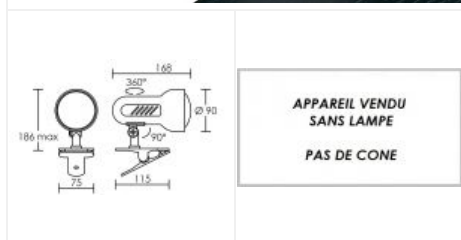

REMORA 06 E27 blanc

Spot sur pince, lampe E27 non fournie

Code : **0691**

46,10 €* Prix barême HT

**Produit pouvant être soumis à Eco-Participation*

Caractéristiques techniques

Utilisation	intérieure
IP	IP20
IK	IK02
Classe	Classe 2 - double isolation
Résistance au feu	650°C
Mode de montage	A pince
Matières / Coloris n°1	corps acier blanc
Matières / Coloris n°2	support : patère / barre / base acier
Orientation du produit	orientable (rotatif) - 360 ° - 90 °

Nombre et type de source	Plusieurs types de sources possibles - 1 lampe non fournie
Douille / Culot	E27
Puissance nominale / absorbée	1 x 100 W
Tension / Fréquence / Intensité	230 V ; 50/60 Hz
Driver / Alimentation	Direct sur réseau sans alimentation
Poids net	311 gr
Câblage	Fil 1,40m, fiche 6A et interrupteur.
Autres commentaires	Version pince avec interrupteur.